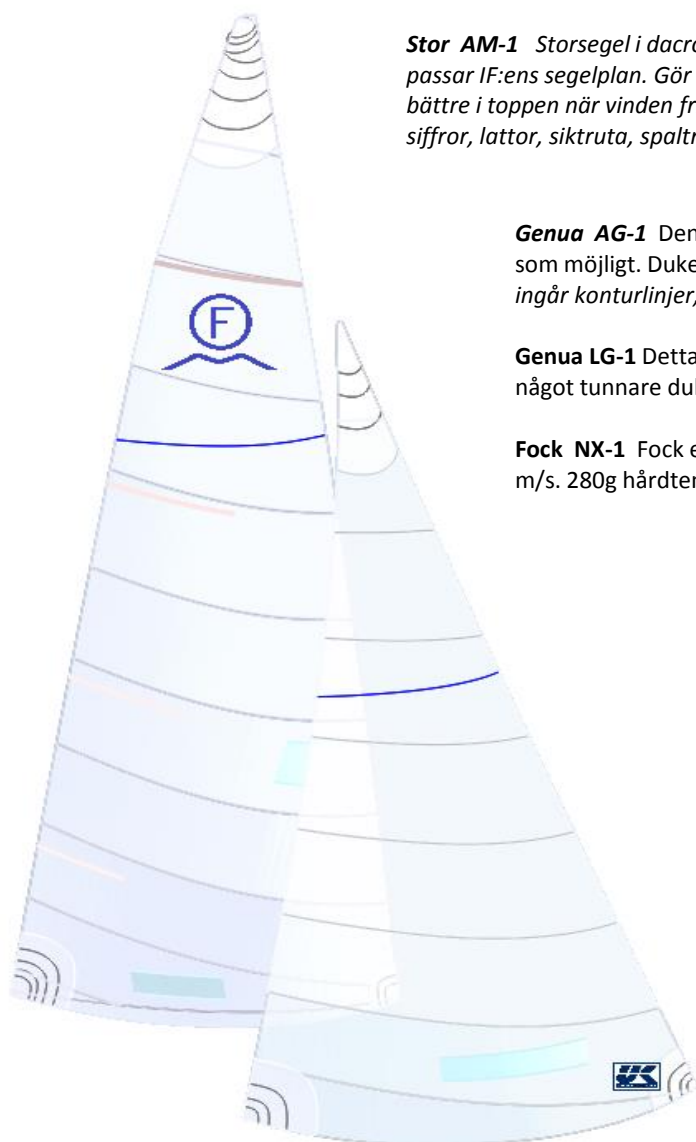

IF

Stor AM-1 Storsegel i dacron, 280 g low aspect duk som bättre passar IF:ens segelplan. Gör bland annat att seglet öppnar upp bättre i toppen när vinden friskar i. I seglet ingår konturlinjer, siffror, lattor, siktruta, spaltruta och lång säck.

Genua AG-1 Denna genua är designad för att vara så allround som möjligt. Duken är 245 g hårdtempererad dacron. I seglen ingår konturlinjer, siktruta och lång säck.

Genua LG-1 Detta är en mer utpräglad lättvindsgenua med en något tunnare duk och djupare kraftfullare form.

Fock NX-1 Fock efter nya regeln. Mycket snabb i vindar över 8 m/s. 280g hårdtempererad dacronduk

Spinnaker SPM Matrix skärning med maximerad projicerad yta. Duken är 40g eller 36 g nylon som ligger på klassregelns min vikt. Segelnummer och säck ingår.